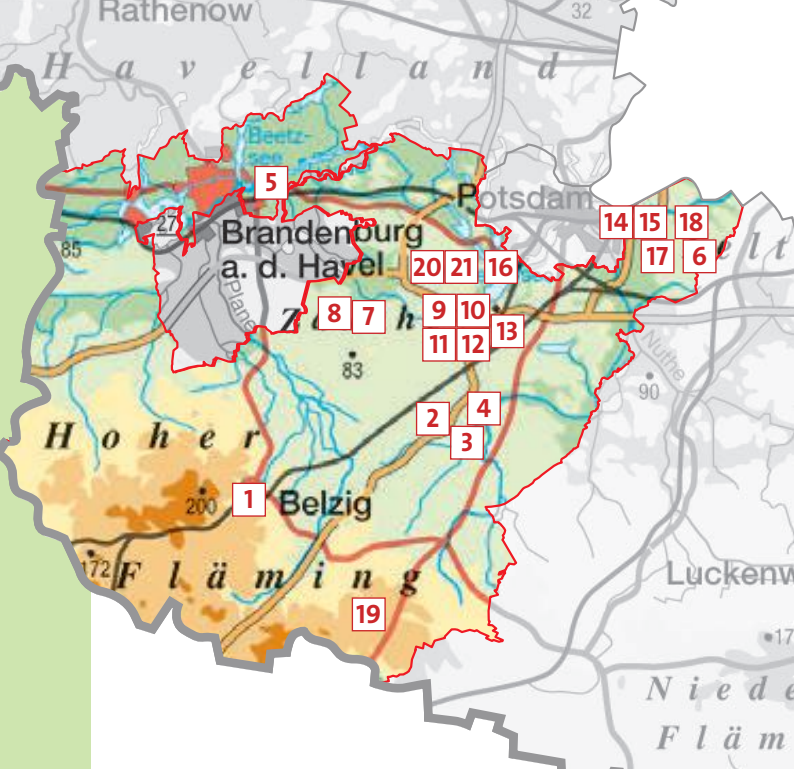

1 Bad Belzig

Christine Baumann

Reißigerstraße 5, 14806 Bad Belzig
☎ 033841 457819 | c.baumann61@gmx.de

MALEREI, BILDHAUEREI, HOLZSCHNITZEREI

Julia Sansoni singt eigene Lieder.
Auftrittszeiten bitte telefonisch erfragen!
Sa und So 11-18 Uhr

Eva Galonska

Straße der Einheit 19, 14806 Bad Belzig
☎ 033841 690011 | e.galonska@gmx.de

BILDENDE KUNST

Sa und So 11-18 Uhr

Margrit Heinen

Kirchplatz 2, 14806 Bad Belzig
☎ 033841 454380 | mail@maligo-heinen.de | www.maligo-heinen.de

MALEREI

Sa und So 14-18 Uhr

Martina Winter

Friedrich-Engels-Straße 7, 14806 Bad Belzig
☎ 0172 3970153
kontakt@atelier-martina-winter.de | www.atelier-martina-winter.de

MALEREI

Malen mit Kindern
Sa und So 13-18 Uhr

2 Borkheide

Klaus und Marlies Hermann – Waldparadies Borkheide

Paradiesweg 3, 14822 Borkheide
☎ 033845 900052
waldparadies@online.de | www.waldparadies-borkheide.de

MALEREI, SKULPTUR

Malworkshops, Totempfahl bemalen, Mandala malen
Gast: Ronald Gerhardt Ausstellung „auf Augenhöhe – Insektenfotos in Großformat“
Sa und So 11-18 Uhr

3 Beelitz-Heilstätten

Leonore Mergner

An der Heilstättenbahn 2, 14547 Beelitz
☎ 0152 51381078

TEXTILKUNST, KERAMIK

Ländlicher Hausgarten mit Holzkunst, Keramik, mediterranes Flair im Hofgarten direkt am Atelier, Flötentöne, Dudelsacktöne, Lesung
Sa und So 11-18 Uhr

4 Beelitz GT Kanin

Maxi Weber

Dorfplatz 4, 14547 Beelitz GT Kanin
☎ 015110461499 | www.kleine-kunstscheune.de

MALEREI, GRAFIK, KERAMIK, HOLZ

Gemeinschaftsausstellung von 5 Künstlerinnen und Künstlern
Mitmachangebote: jeweils 14-15 Uhr Tusche, 16-17 Uhr Serviettentechnik
Gäste: Anke Weber, Ingrid Rochlitz, Diana Krüger, Karla Weinhold
Sa und So 11-18 Uhr