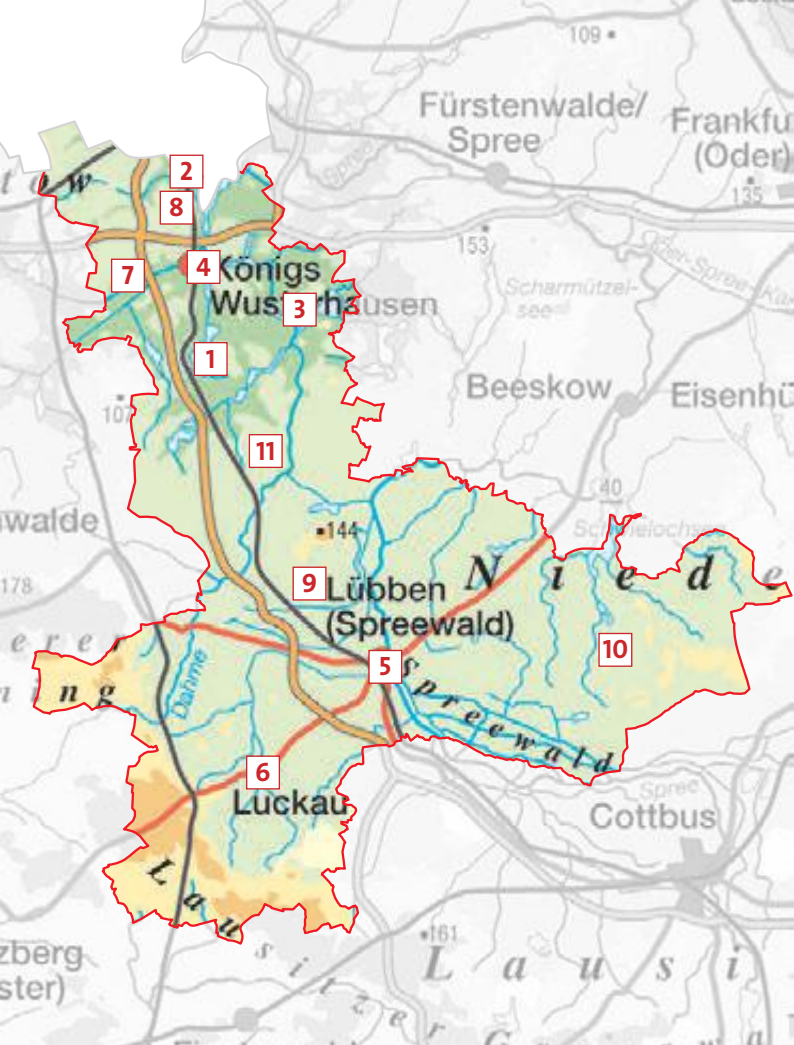

www.manfredzemsch.de

MALEREI, GRAFIK

11 Stadt Werneuchen**Atelier Martina Winkler**

Wesendahler Straße 6, 16356 Werneuchen

☎ 033398 930276, www.martina-winkler-malerei.de

MALEREI

Mitmachaktion

1 Gemeinde Bestensee