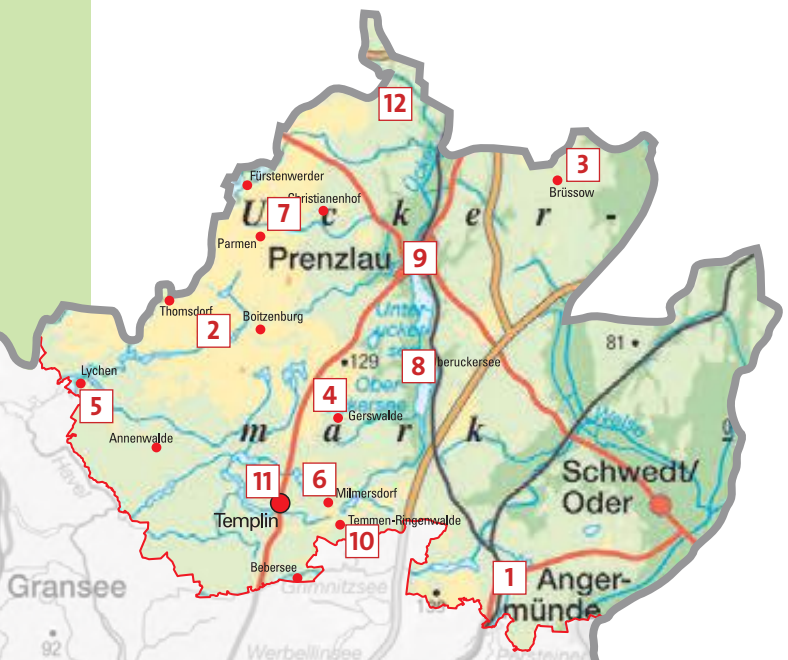

1 Angermünde

werk4UM, Werkstatt und Atelier – Jana Debrodt

Straße am Haussee 31, 16278 Angermünde

☎ 03331 728990 | j.debrodt@werk4um.de

www.jana-debrodt.de | www.werk4um.de

BILDHAUEREI, FREIE KUNST, KLANGKUNST

Ausstellung zur Katalogpräsentation „Signifikante Signaturen“, Katalogförderung der ostdeutschen Sparkassenstiftung

Mühlenhaus Christian Breßler

Templiner Str.64, 16278 Angermünde

☎ 03331 24603 | chbressler66@aol.com | www.cb-art.com

MALEREI/GRAFIK, GLAS

Als Gast: Marja Vleugel (NL), Grafik und Fotografie

Kunst-Weit-Draussen – Nicola Rubinstein

Wirtschaftshof 10, 16278 Angermünde OT Altkünkendorf

☎ 0174 9914119 | mail@nicolarubinstein.de | www.nicolarubinstein.de

MALEREI/FOTOGRAFIE

Atelier Louisenhof – Annette Tucholke und Christian Bonnet, Diplombildhauer

Schmargendorfer Str. 2, 16278 Angermünde OT Altkünkendorf

☎ 033337 339 | atelier@louisenhof2.de | www.louisenhof2.de

KINETISCHE PLASTISCHE ARBEITEN, ARBEITEN IN HOLZ, METALL, SANDSTEIN, GRAFIK, COLLAGEN

Nur So 10-18 Uhr

Altes Kulturhaus Bruchhagen – Katharina Stoll

Schöne Aussicht 18, 16278 Angermünde OT Bruchhagen

☎ 033334-85915 | ☎ 0176-38349159

stoll@kater-rina-art.de | www.kater-rina-art.de

AQUARELLE, TEXTILKUNST

Petermichael Metzler

Postbruch 4, 16278 Angermünde OT Görldorf

www.metzler-projekte.de | ueberlegung02.wordpress.com

KERAMISCHE OBJEKTE

Atelier Stolpe –

Susanne Laschkowsky und Samuel F. Sieber

Leopold von Buch Strasse 8, 16278 Angermünde OT Stolpe

☎ 0171 4111019 | sieber.samuelex@gmx.de

SUSANNE LASCHKOWSKY – ÖL AUF LEINWAND

SAMUEL F. SIEBER – ÖL AUF LEINWAND

Gäste: Reiner Hess: Malerei;

Dietmar Werchan: Objektcollagen;

Ralf Pawlik: LIME pictures Art;

Frank Wiemeyer und Manula Busch: Fotografie

Bildhauerwerkstatt-Stolpe – Lars Wilhelm

Schöneberger Straße 7, 16278 Angermünde OT Stolpe

☎ 0170 4191382 | wilhelmlars@web.de | Ring-wilhelm.de

Sa. und So.: diverses, Livemusik, Lesungen

Gäste: Jackie Hagen – Kunst in Wort und Bild, mit Malerei und Kleinkunsthandwerk, Matthias Gründel – Malerei und Skulpturen

2 Boitzenburger Land

Jakobshagen – Sylvia Kort

Herzfelder Strasse 3, 17268 Boitzenburger Land OT Jakobshagen

☎ 039885 23099 | ☎ 0171 3114363 | SylviaKort3@googlemail.com

KERAMIK

Gast: Tom Schweers – Fotografien