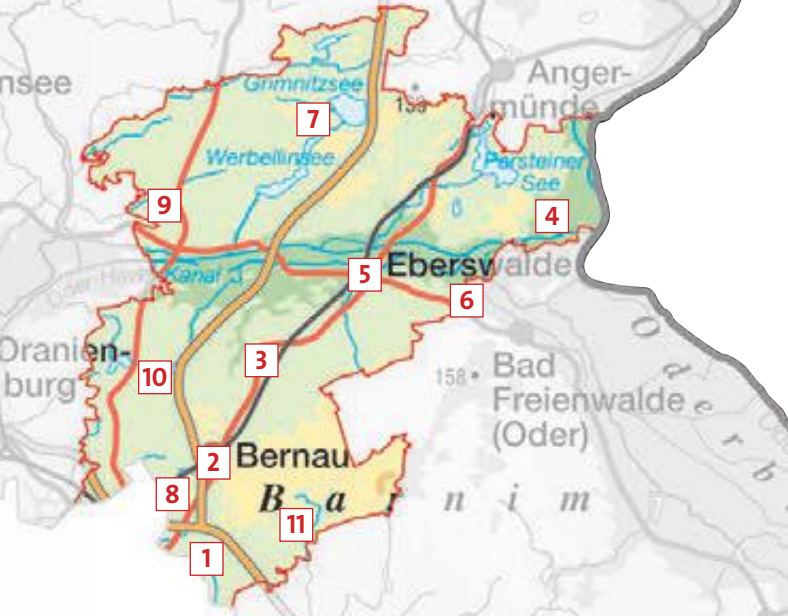

1 Gemeinde Ahrensfelde

Florilegium – Roland Nicolaus

Bahnhofstraße 13, 16356 Ahrensfelde OT Blumberg

☎ 0151 20155589 | www.das-alte-europa.info

ÖLMALEREI, RESTAURIERUNG, FARBGESTALTUNG

Begutachtung alter Gemälde

2 Stadt Bernau bei Berlin

Galina Datloof-Mazin

Breitscheidstraße 11, Alte Post (Eingang Eisdielen), 16321 Bernau bei Berlin

☎ 0151 63409895 | www.datloof-mazin.com

MALEREI, GRAFIK

IN-KULTA – interkulturelles Atelier – Sigismund Henke

Berliner Straße 52c, 16321 Bernau bei Berlin

☎ 0172 6433081

MALEREI, GRAFIK, PLASTIK, FOTOGRAFIE

Mitmachaktion

Madelaine Hensel-Engler

Gorinstraße 8, 16321 Bernau bei Berlin OT Schönöw

☎ 03338 760506

MALEREI

GESCHICHTENREICH – Gabriele und Ekkehard Koch

Börnicker Dorfstraße 11a (am Dorfteich), 16321 Bernau bei Berlin OT Börnick

☎ 0176 20053626 | www.geschichtenreich.com

MALEREI, GRAFIK, PLASTIK, SKULPTUREN

Sa 18 Uhr, So 16 Uhr Musiktheater „Die Reise des kleinen Prinzen“

Michael Marschhauser

Seestraße 16, 16321 Bernau bei Berlin

☎ 03338 755346 | www.marschhauser.de

MALEREI, GEBRAUCHSGRAFIK

Gast: Barbara Prien, Malerei

Atelier OBEN – Maria Reimann-Rath, Stephan Schmidt, Christian Espig, Franziska Probst, Jiaying Wu, Maria Noeske

Breitscheidstraße 11, Alte Post (Eingang Eisdielen), 16321 Bernau bei Berlin

☎ 0152 33875365 | ☎ 0152 53813811 | ☎ 0162 6096525

☎ 03338 372609

**MALEREI, TRASH-ART, BUCHBINDEREI, FOTOGRAFIE,
STREETART, INSTALLATION, GRAFIK**

Annett Schauß

Klementstraße 4, 16321 Bernau bei Berlin

☎ 03338 7075203 | www.kolleg3.de

MALEREI, GRAFIK

Gabriele Voigt

Gerhart-Hauptmann-Straße 50, 16321 Bernau bei Berlin OT Schönöw

☎ 03338 755832 | www.dawanda.com/shop/silbertraum-in-holz-und-stein

SCHMUCK – SILBERTRÄUME IN HOLZ UND STEIN

Gast: Almut Rieger, Glasschmuck

Glas-Atelier – Tilmann Wolf

Breitscheidstraße 11, Alte Post (Eingang Eisdielen), 16321 Bernau bei Berlin

☎ 0173 2087237 | www.wolfglassart.de

GLASKUNST – OBJEKTE UND BILDER

Gast: Astrid Harris, Malerei

3 Amt Biesenthal-Barnim

Holzwerkstatt – Sven Ahlhelm

Dorfstraße 48, 16230 Breydin OT Trampe

☎ 033451 745 | www.holzwerkstatt-ahlhelm.de

HOLZGESTALTUNG

Gäste: Anna Siegenthaler, Handpuppen; Antje Dreger, Filz;