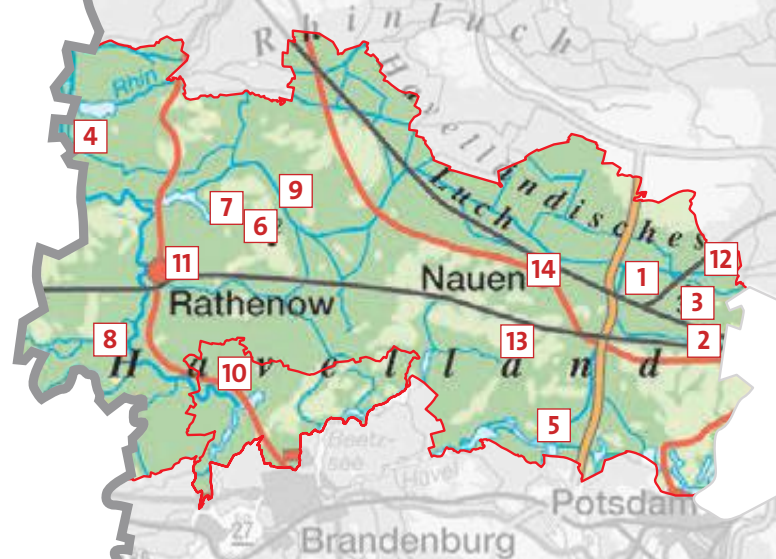

Dorfstraße 6, 03253 Schönborn OT Lindena

☎ 035322 33362 | Fax: 035322 33363

DESIGN

Glas und Porzellan Unikate, Ateliergespräche | gemütliches Ambiente bei Kaffee und Kuchen
10 bis 18 Uhr

re FORM ationen

„Land zwischen Elbe und Elster“ - Kunstausstellung 2015