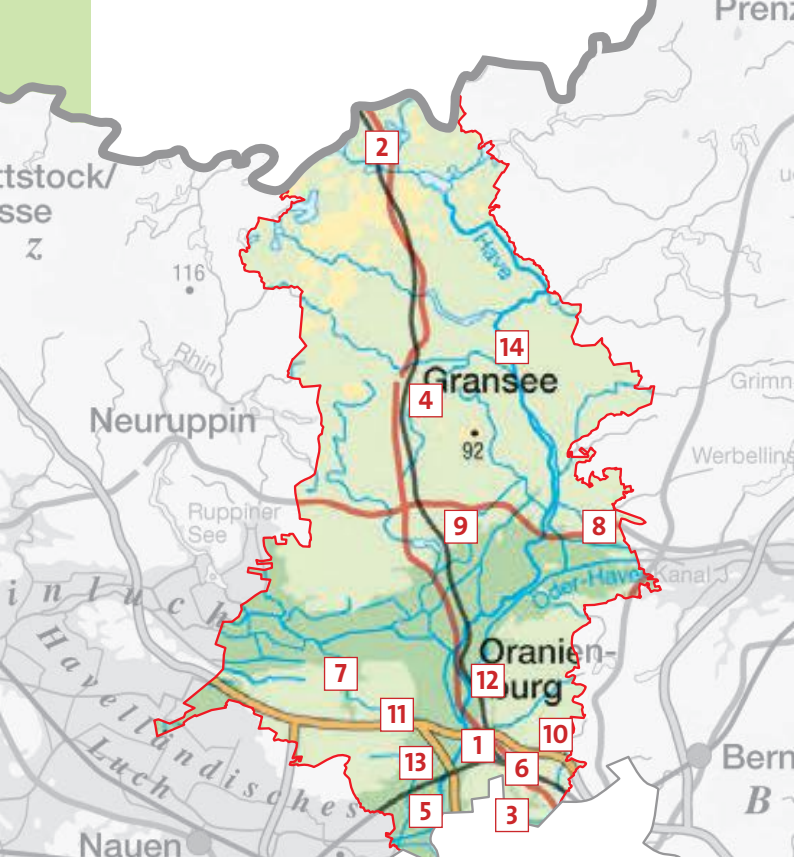

1 Birkenwerder

Galerie Ars pro Vita

Schützenstraße 19, 16547 Birkenwerder

☎ 03303 509920

galerie-ars-pro-vita@web.de | www.galerie-ars-pro-vita.de

MALEREI

An beiden Tagen Orgelmusik (Büttner spielt Büttner)

Galerie Waldhof – Skulpturengarten

Am Walde 9, 16547 Birkenwerder

☎ 03303 402578 | galerie.waldhof@arcor.de | www.galerie-waldhof.de

MALEREI, GRAFIK, SKULPTUREN

Andreas Christoph Schneider und Gäste erwarten Sie. Geöffnet haben die Galerie, der Skulpturengarten und die Ateliers. Im Garten werden Blechkuchen, Kaffee und Erfrischungen angeboten.

Villa Havelmond – Ute Spingler und Heiner Schäfer

Havelstraße 113, 16547 Birkenwerder

Ute Spingler

☎ 03303 5096131 | ute@tangoart.com | www.tangoart.com

MALEREI, LIVE-PAINTING

Live-Painting, Dialogmalen, Kunst zum Mitmachen, Ausstellung

Heiner Schäfer

☎ 03303 5096137 | heiner@havelmond.de | www.havelmond.de

FILM

Kurzfilm-Vorführungen

2 Fürstenberg- Stechlin (Region)

Ateliergarten Elli und Jürgen Graetz

Dagowseestraße 26, 16775 Stechlin OT Dagow

☎ 033082 70428 | elli.graetz@gmx.de | www.elligraetz.de

GRAFIK, OBJEKTE, FOTOGRAFIE

Atelier Ralf Kessel

Schmiedeweg 3a, 16798 Fürstenberg OT Tornow

☎ 0162 8970028 | www.woods-revelation.de

SKULPTUREN UND OBJEKTE AUS HOLZ

Sa 10-18 Uhr und So 10-17 Uhr

Atelier | Skulpturengarten Renate Kade-Walter

Kastanienstr. 5a, 16798 Fürstenberg OT Barsdorf

☎ 033087 53899 | ☎ 030 4031066

kadewalter@aol.com | www.renate-kade-walter.de

PLASTIKEN AUS TON FÜR DEN AUSSEN-UND

INNENBEREICH, OBJEKTE IN NAKED-RAKU-TECHNIK

GEBRANNT, COLLAGEN.

Führung durch den Skulpturengarten. Am Sonntag Rakubrandvorführung

Bildhaueratelier Robert Günther im Künstlerhof Roofensee

Berliner Straße 9, 16775 Stechlin OT Menz

☎ 0171 9362351 | rsg-galerie.de

PLASTIK, COLLAGE, RELIEF

Atelierausstellung

Graphikatelier & Cupferdruckerei am Hommelpoten Ralf und Rosa Hentrich

Seestraße 10a, 16775 Altglobsow

☎ 033082 70562 | hentrichralf@web.de

KERAMIK, GRAFIK