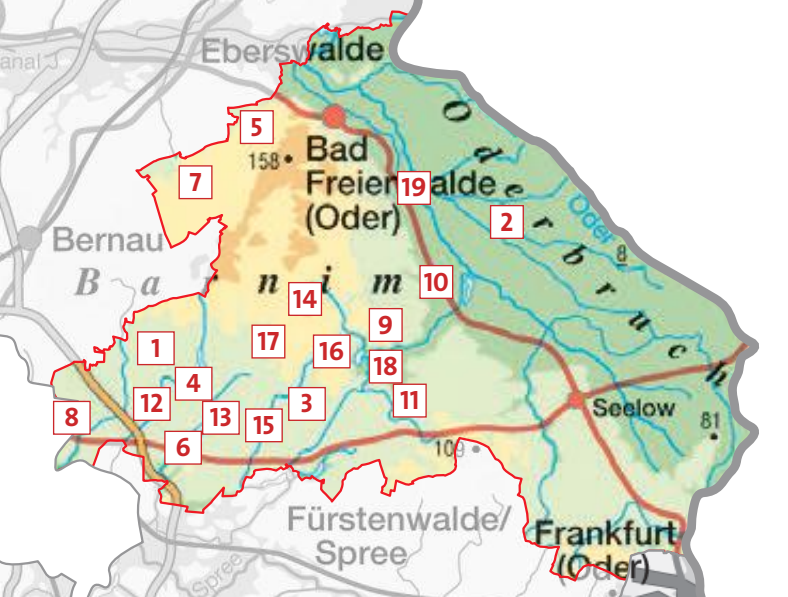

Musik- und Kunstschule Havelland

Blaues Haus, Gartenstraße 31, 14641 Nauen,

☎ 0170 1563255

mail@jannelaurila.com | www.mks-havelland .de/kunst.html

In der Galerie am Blauen Haus (Kulturkreis Nauen e.V.):

Jahresausstellung der Musik- und Kunstschule Havelland, Mitmachaktion Malerei