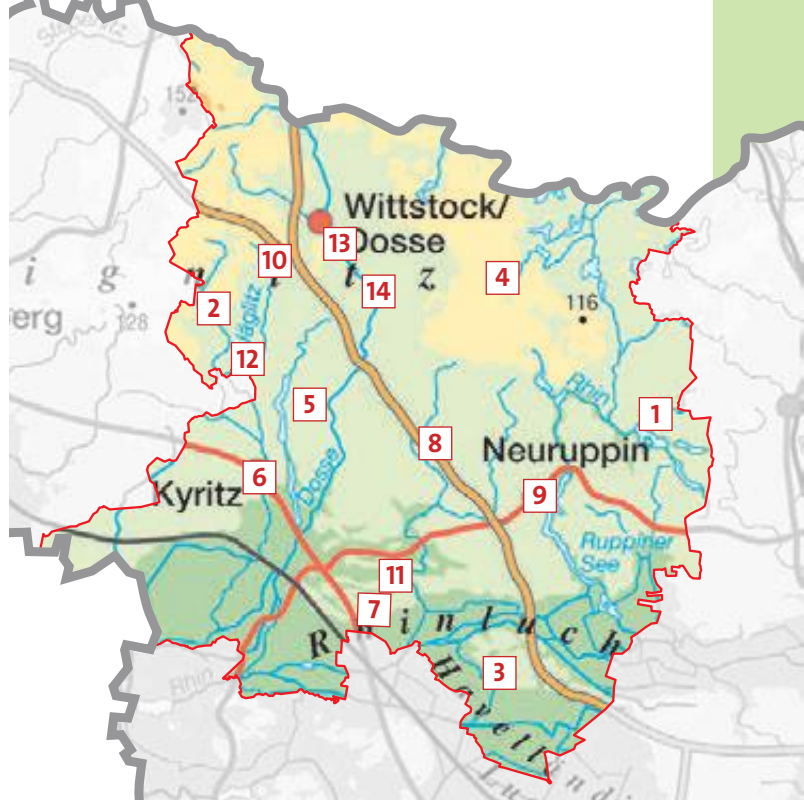

Ute Postler

Fasanenstr. 48, 15569 Woltersdorf
post@utepostler.de | www.utepostler.de

MALEREI, GRAFIK

So 11- 18 Uhr

19 Ziltendorf

Britt Stahl –

„Britt Keramik - Gartenkeramik & mehr“

Lindenstraße 7b, 15295 Ziltendorf OT Thälmannsiedlung

☎ 033653 46500 oder ☎ 0172 3838752

mail@britt-keramik.de | www.britt-keramik.de

KERAMIK FÜR HAUS UND GARTEN

Basteln für Kinder, Kaffee, frisch gebackener Kuchen
nur So 11-18 Uhr

1 Banzendorf

Alexandra Weidmann

Banzendorfer Straße 49, 16835 Lindow OT Banzendorf

☎ 033933 70903

info@alexandra-weidmann.de | www.alexandra-weidmann.de

MALEREI

2 Blumenthal

Detlef Glöde

Am Pötterberg 4, 16909 Heiligengrabe OT Blumenthal

☎ 033984 71872 | detlefgloede@yahoo.de | www.atelier-gloede.de

MALEREI/GRAFIK

Galerieführung, Ateliergespräche, Gartenrundgang

Gäste: Birgit Uhlig: Filzdesign, Accessoires, Bilder.

Christian Uhlig: Skulpturen, Malerei