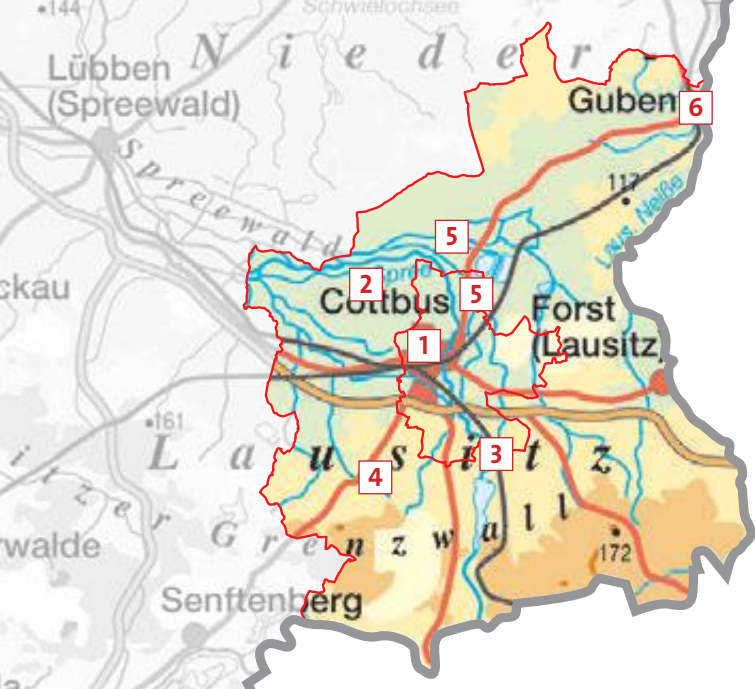

1 Stadt Cottbus

Galerie Fango

Amalienstr.10, 03044 Cottbus

☎ 0355 29057104 | www.fango.org | info@fango.org

OBJEKTKUNST

Ausstellung Ernst Majo :: dasosophisches Panoptikum

Interaktive und postrationale Dekonstruktion der Welt, des Sinns und des Seins oder dasosophischer Streichelzoo mit Schmetterlingsflugsimulator, analoger Rehwildschusssimulator, Fotoretoureliefs, Jesus und viele mehr – zum Anfassen, Spielen und Philosophieren

Sa 11-24 Uhr, So 11-18 Uhr

Galerie Ebert

Friedrich Ebert Str.15, 03044 Cottbus

☎ 0176 83726609 | www.GalerieEbert.com | GalerieEbert@t-online.de

MALEREI, GRAFIK, SKULPTUR, SCHMUCK, KERAMIK, TEXTILDESIGN, FOTOGRAFIE, GLAS

Produzentengalerie, Ausstellung mit Werken von Carola Kirsch, Angelika Jaunich, Inna Perkas, Martin Tiede, Rita Grafe, Simone Claudia Hamm, Susanne Henke, Susanne Wuttge, Ingo Schiege, Matthias Lehmann, Sybille Hanschke, Daria Swat, Nabukenya, Gastausstellung: Mosaiko Projekt; Mitmachangebot im Kreativraum

Galerie Haus 23

Marienstr. 23, 03046 Cottbus

☎ 0355 702357 | www.galerie-haus23.de | info@galerie-haus23.de

MALEREI, GRAFIK, FOTOGRAFIE

Ausstellung Sa 18-22 Uhr

Galerie im Spremberger Turm

Spremberger Str., 03046 Cottbus

www.sprembergerturm.de | kontakt@sprembergerturm.de

FOTOGRAFIE

Ausstellungseintritt 2 EUR inklusive Aussicht über Cottbus

Sa 10-20Uhr und So 10-18 Uhr

Kunst.Kaffee im dkw

Am Amtsteich 14/15, 03046 Cottbus

☎ 0176 2016609 | www.kunstkaffee.bio | mail@kunstkaffee.bio

PLAKATKUNST

Plakatausstellung im Café ohne Eintritt, für die reguläre Museumsausstellung wird Eintritt erhoben

Galerie in der Esscobar

Schlosskirchplatz 1, 03046 Cottbus

☎ 0355 4949596 | www.esscobar.com | info@esscobar.com

MALEREI, FOTOGRAFIE

Ausstellung

Sa 17-24 Uhr

Walter Schönenbröcher, Atelier

Parzellenstr. 28, 03050 Cottbus

☎ 0177 4511000 | www.schoenenbroecher.de | info@schoenenbroecher.de

FOTOKUNST

Ausstellung

Horst Ring, Atelier

Lindenweg 5, 03050 Cottbus

☎ 0355 524254 | www.galerie-horst-ring.de | horst.ring@email.de

MALEREI, GRAFIK, ARCHITEKTURBEZOGENE KUNST

Ausstellung

Angelika Jaunich, Atelier

Wohnungsatelier, Karlstr. 69, 03044 Cottbus

☎ 0176 26567219 oder ☎ 0355 792539 | a.jaunich@gmx.de

MALEREI, GRAFIK

Ausstellung