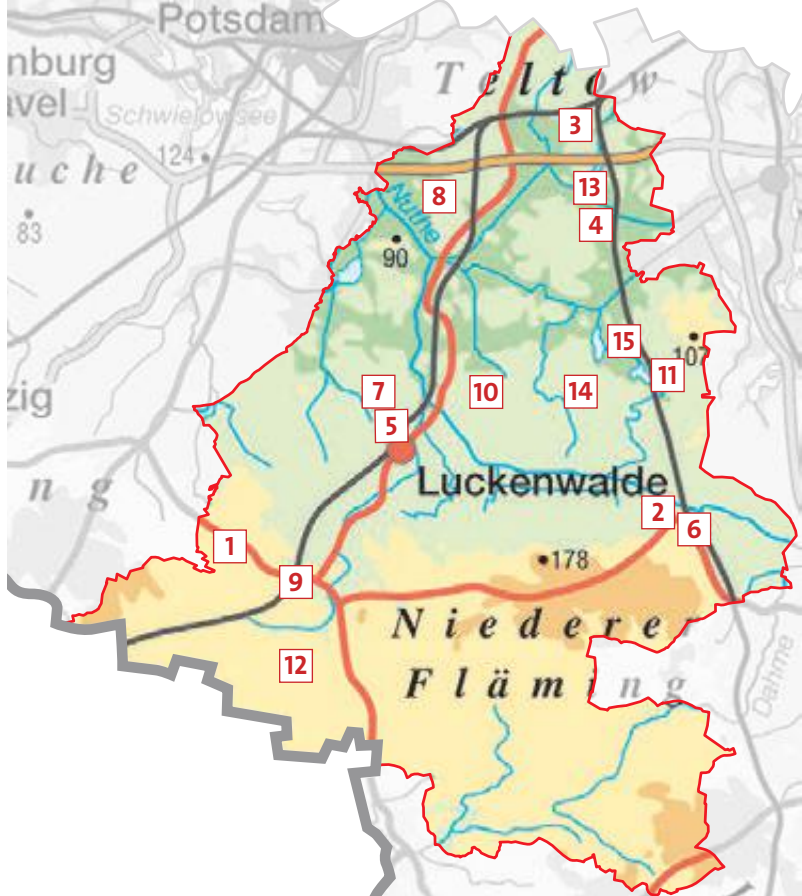

Meinhard Bärmich und Brigitte Duhra, Atelier
Dorfstraße 39, 03185 Drachhausen
☎ 0170 2868673 oder ☎ 035609 73495 | www.baermich.de
www.duhra.de | meinhard@baermich.de | brigitte@duhra.de
MALEREI, GRAFIK, KARIKATUR, ILLUSTRATION
Ausstellung & Kunstgespräche, Überraschungsgast: mit Live-Musik

Dietmar und Barbara Kraußner, Atelier
Muskauer Str.5, 03185 Teichland, OT Neuendorf
☎ 035601 82777 | www.bilderstall.de | info@bilderstall.de
MALEREI, ANGEWANDTE KUNST
Ausstellung
So 11-18 Uhr

Martin & Franziska Schubert
Spinnhäuser Str. 3, 03185 Turnow-Preilack
☎ 035601 439628 | www.holzbrand-keramik-schubert.de
info@holzbrand-keramik-schubert.de
OBJEKTE, KERAMIK
Ausstellung

Klaus Stein, Atelier
Reicherskreuz 16, 03172 Schenkendöbern
☎ 033671 599758 | www.gegenstein.de | info@gegenstein.de
MALEREI
Ausstellung realistische sozialkritische Malerei

Anita Jurischka, Atelier
Göritzer Str.6, 03116 Casel, OT Göritz
nikajuri@web.de
MALEREI, SCHMUCK, TEXTILDESIGN, PORZELLANMALEREI
Ausstellung

Zusätzlicher Hinweis:

Weitere Informationen finden sie unter: www.OffeneAteliers.com

1 Altes Lager

Holger Arnal
Keramikwerkstatt im Kulturzentrum DAS HAUS
Kastanienallee 21, 14913 Niedergörsdorf OT Altes Lager
☎ 0172 9088500 | holgerarnal@googlemail.com
KÜNSTLERISCHE KERAMIK
Gast: Uta Kilian-Moes, Malerei, Fotografie

2 Baruth

Annette Braemer-Wittke – atelierbunterhund
Walther-Rathenau-Platz 5, 15837 Baruth/Mark
☎ 0176 63284948 | atelierbunterhund@t-online.de
Facebook: atelierbunterhund
KUNST VON KINDERN UND AUS DEN WORKSHOPS