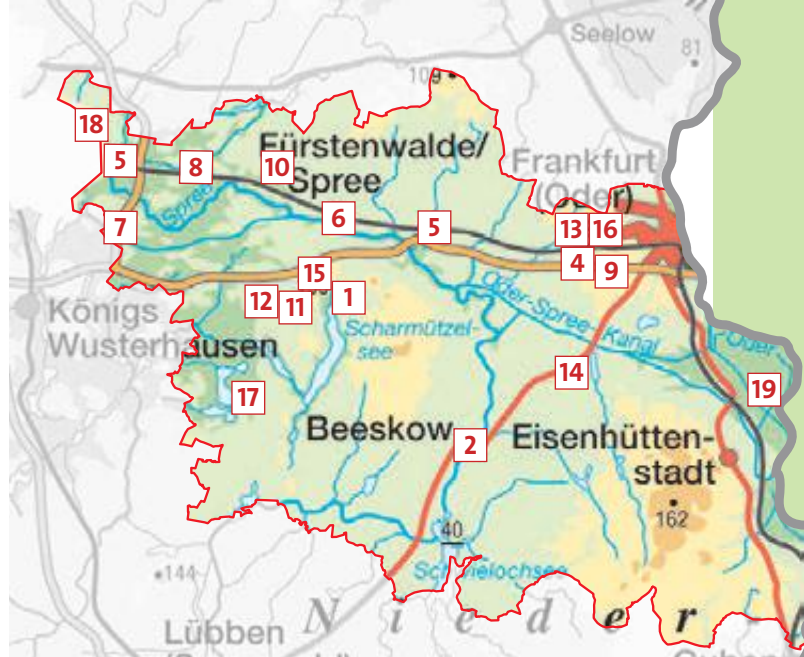

Christine Przybilski – Schmuck und Galerie

Bahnhofstr. 12, 01968 Senftenberg

☎ 03573-796059 | schmuck@przybilski.de | www.schmuck-przybilski.de

VERKAUFS-AUSSTELLUNG: SCHMUCK, METALLPLASTIK, COLLAGEN,

Angebot für Neugierige:

Kurse zum Selbstmodellieren (z. B. Edelmetallguss)

Angebot für Genießer: Kunst-Kaffee-Kekse

Nur Sonnabend

👤 Yana Arlt - Begegnungsstätte & Galerie MARGA

Platz des Friedens 2, 01968 Senftenberg OT Brieske-Marga

☎ 03573-147663 | nlz-jana.ahrt@gmx.de | www.nlz-ich-schreibe.de

AUSSTELLUNG VON LANDART-FOTOGRAFIEN, LANDART ZUM MITMACHEN AUF DEM MARKTPLATZ | KAFFEE UND HAUSGEBACKENER BLECHKUCHEN

Gäste: Poet Wolfgang Wache, Hobbytrommler „Ziegenfell“

Entdecken Sie das künstlerische Gesicht der Lausitz!

Kunst Sammlung Lausitz

Malerei, Graphik und Plastik - entdecken Sie über 2500 Werke von mehr als 130 Künstlern im Senftenberger Schloss.
Kontakt: museum-senftenberg@museum-osl.de
Tel: 03573-2628 oder -798190 - www.museums-entdecker.de

1 Bad Saarow

👤 Andrea Schmiedeck – Theater am See

Seestraße 22, 15526 Bad Saarow

☎ 033631 646897 oder ☎ 0152 33867392 | andrea@schmiedeck.de

MALEREI UND INSTALLATIONEN

Kaffee und Kuchen

Sa und So 11-18 Uhr

👤 Dr. Christine Hannemann – Atelier „maison bleue“

Silberberger Straße 48, 15526 Bad Saarow

☎ 033631 448019 oder ☎ 0160 2837959 | maisonbleu@web.de

PLASTIKEN – KERAMIK

Bummel durch den Skulpturenpark, Getränke und kleine Leckereien bei hoffentlich guten interessante Gespräche

Sa und So 11-18 Uhr

👤 Gerry Miller – Kunstwerkstatt im SaarowCentrum

Ulmenstraße 15, 15526 Bad Saarow, Eingang Lindenstraße (Innenhof)

☎ 0152 27674844 | www.gerry-miller.de

MALEREI

Portraitmalerei und Gitarrenspiel

Sa und So 11-18 Uhr