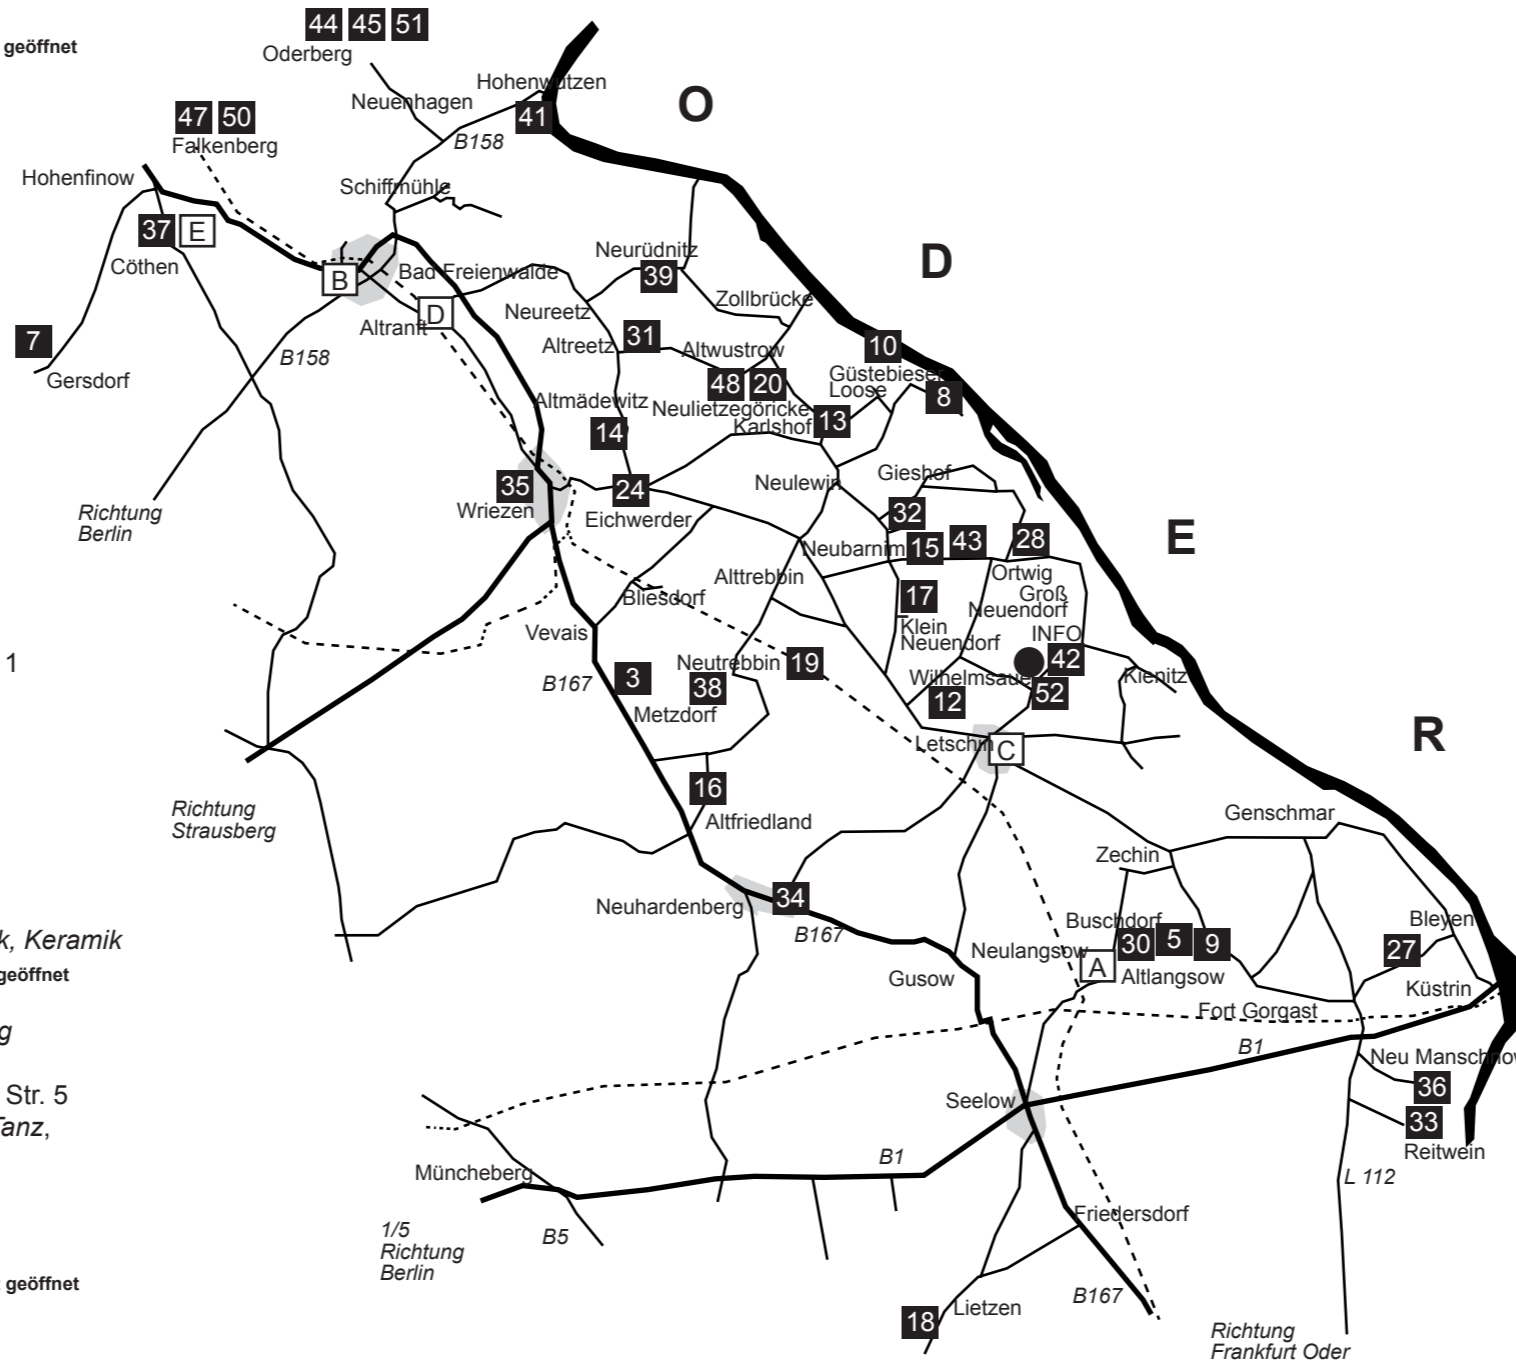

offene Ateliers der XXVIII. KUNST-LOOSE-TAGE von Freitag, 15. Mai bis Sonntag, 17. Mai 2026

Die Ateliers sind ab Freitag bzw. ab Sonnabend bis Sonntag jeweils von 10 bis 18 Uhr geöffnet.

- **3** Dirk Aleksic *Keramik*
  16269 BLIESDORF OT METZDORF Lindenstr. 26
- **5** Jörg Hannemann *Fotografie*
  Kerstin Studt *Malerei*
  15328 ZECHIN OT BUSCHDORF Lehmannshöfel 17
- **7** Christine Hielscher *Malerei, Grafik*
  Dietrich Jacobs *Textilkunst*, Atelier an der Weide,
  16259 FALKENBERG OT GERSDORF Dorfstraße 8 **Freitag nicht geöffnet**
- **8** Norbert Horenk *Glasgestaltung*, Atelier „grüne hütte“
  Robert Schmidt-Matt *Skulpturen*
  Karin Tiefensee *Dreifarbentiefdruck*
  16259 NEULEWIN OT GÜSTEBIESER LOOSE
  Oderstr. 28, Deichstraße ist hier befahrbar.
- **9** Heidrun Schäfer *Schmuck*, Holle Schäfer *Schmuck*
  15328 ZECHIN OT BUSCHDORF Lehmannshöfel 25
- **10** Heidi Köhler *Gebrauchskeramik, Oderbruch Keramik*
  16259 NEULEWIN OT GÜSTEBIESER LOOSE Nr. 47
- **12** René Arnold *Fotografie, Film*, Alabaster Becher *Malerei*
  Filmische Interventionen von Johanna Ickert
  15324 LETSCHIN Wilhelmsauer Dorfstr. 35
  - Konzert: Acacia & Magnolia *Live Visuals, Gitarre* Fr 18.30 Uhr
- **13** Ivan Jovanović *oRSoF Malerei, Grafik*
  16259 NEULEWIN OT KARLSHOF RotesHausStudio Karlshof 1
- **14** Sabine und Peter Rossa *Holz, Plastiken, Objekte, Bilder*
  16259 ODERAUE OT MÄDEWITZ
  Holzschmiede, Chausseestraße 4
- **15** Antje Scholz *Malerei, Grafik, Zeichnung, Textil*
  15324 LETSCHIN OT ORTWIG Ortwiger Kruschke 7
- **16** Barbara Störmer *Ölkreide-Bilder*, Christine Pfundt *Grafik, Plastik, Keramik*
  15320 ALTFRIEDLAND Meirangasse 10B **Freitag nicht geöffnet**
- **17** Karola Wirth *Keramik*, Dorothée Irene Müller *Malerei, Zeichnung*
  Sander Barthel *Zeichnung, Plastik*
  15324 LETSCHIN OT KLEIN NEUENDORF Klein Neuendorfer Str. 5
  - Tanz-Musik-Performance: Duo cri du coeur: Fine Kwiatkowski *Tanz*, Willehad Grafenhorst *E-Bass, Laptop, Projektion* sa 18.30 Uhr
  - Konzert: Nina Clarissa Frenzel *Cello & Stimme* sa 19.15 Uhr
- **18** Erika Stürmer-Alex *Malerei, Zeichnung, Plastik*
  15306 LIETZEN Falkenhagener Straße 10 **Freitag nicht geöffnet**
- **19** Gunar Slezewski *-gusi-Malerei*, Pieter Hofmann *Malerei*
  Catrin Sternberg *Malerei, Keramikschmuck*
  15320 NEUTREBBIN OT ALTTREBBIN Am Mühlenberg 8
  zwischen Alttrebbin und Wubrigsberg **Freitag nicht geöffnet**
  - Konzert: DaN sa 18.30 Uhr
  - Konzert: Die Zunft so 18 Uhr
- **20** Heike Zappe *Fotografie*
  Katharina Gerold *Bildhauerei, Skulptur*
  16259 NEULEWIN OT NEULIETZEGÖRICKE Nr.46 **Freitag nicht geöffnet**
- **24** Jörg Engelhardt *Bildhauerei, Malerei, Grafik*
  16269 WRIEZEN OT JÄCKELBRUCH Nr. 9 **Freitag nicht geöffnet**
- **27** Lothar Maertins *Malerei* **Freitag nicht geöffnet**
  Schäferei 15, ab **15328 GORGAST** Ri. Bleyen, nach 500 m links, Ri. Schäferei ca. 2 km ausgeschildert

- **48** Ulrich Seutter *Malerei, Druckgrafik, Objekte*, neu: Christine Pfundt *Grafik, Plastik, Keramik* in **Nr 16**
  16259 NEULEWIN NEULIETZEGÖRICKE 85
- **50** Stefanie Wetzel *Fotografie* **16259 FALKENBERG** Am Bahnhof 2a
- **51** Faezeh Shakoori *Illustration, Comics, Druckgrafik, Malerei, Keramik, Plastiken*
  16248 ODERBERG Berliner Str. 26
- **52** Holger Rüdric *Schmiedeeisen im Holz. Nägel mit Köpfen*
  15324 LETSCHIN Wilhelmsauer Dorfstraße 20