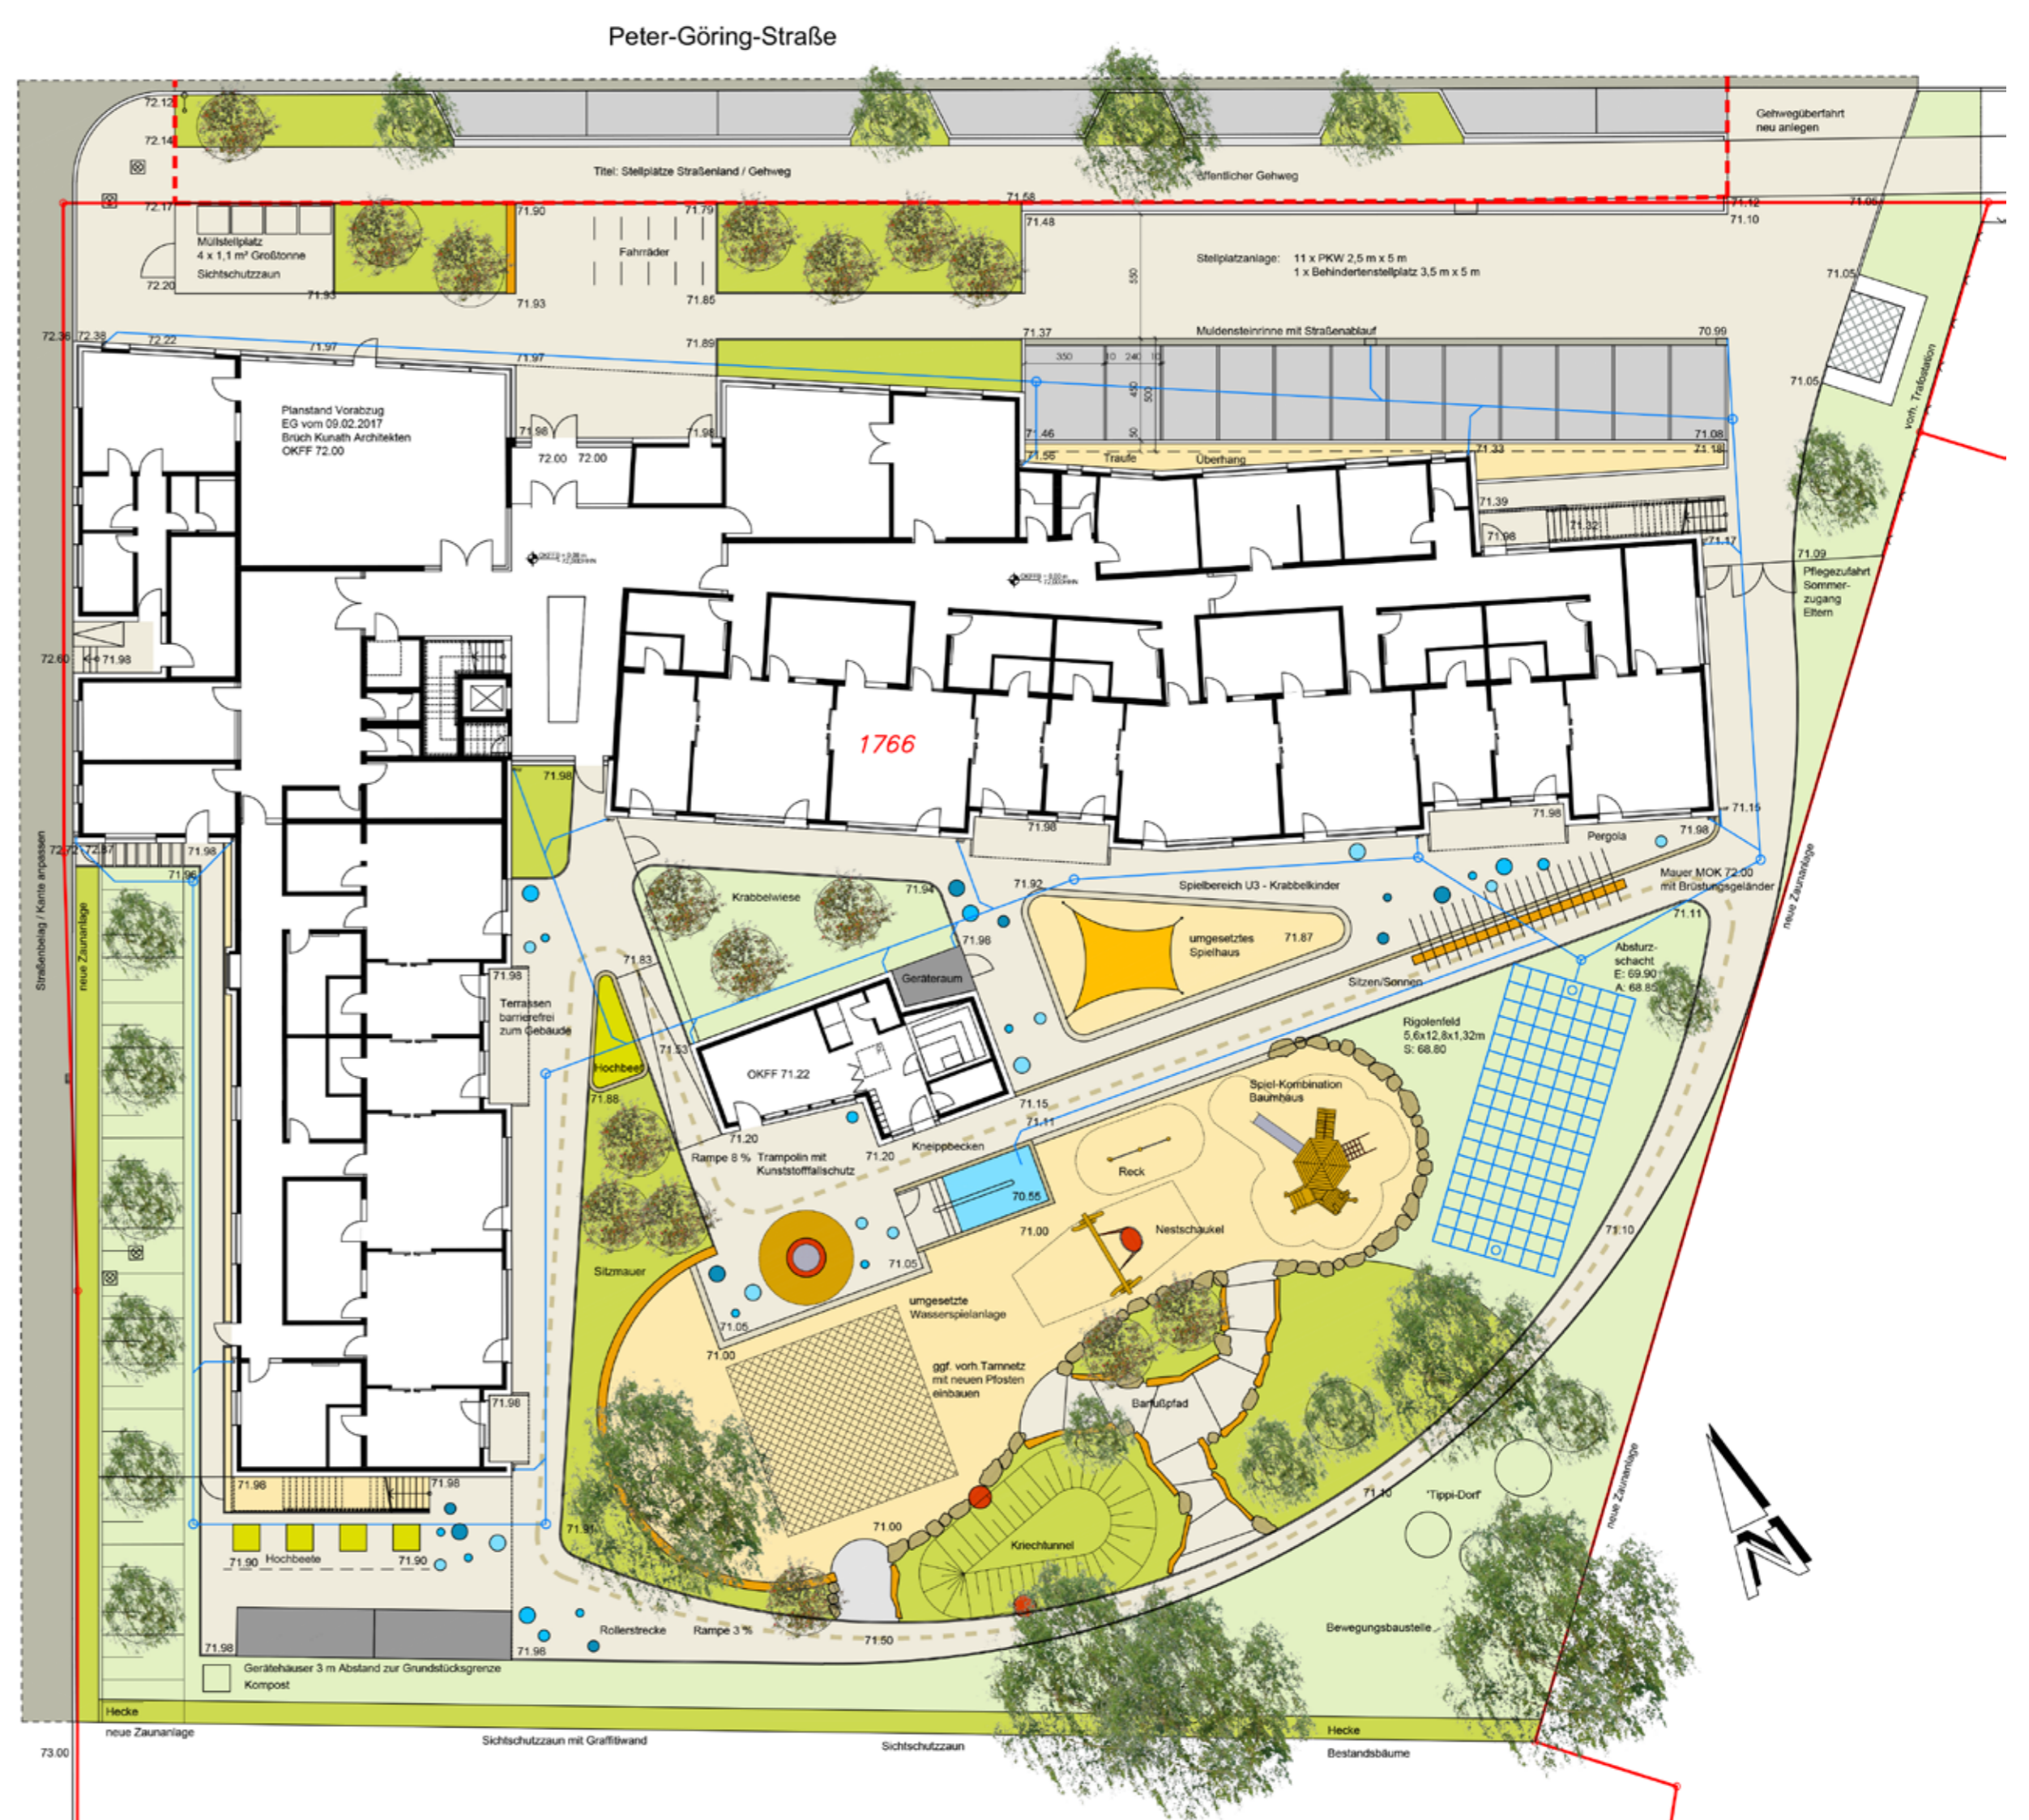

# NEUBAU DER KINDERTAGESSTÄTTE

Strausberger  
Wohnungsbau  
Gesellschaft mbH

ANSICHT NORD

## MIT 249 PLÄTZEN

Errichtet durch  
die Strausberger  
Wohnungsbau-Gesellschaft  
mbH

Im Auftrag der  
Stadt Strausberg

**DIE  
JOHANNITER**

**STADT  
STRAUSBERG**