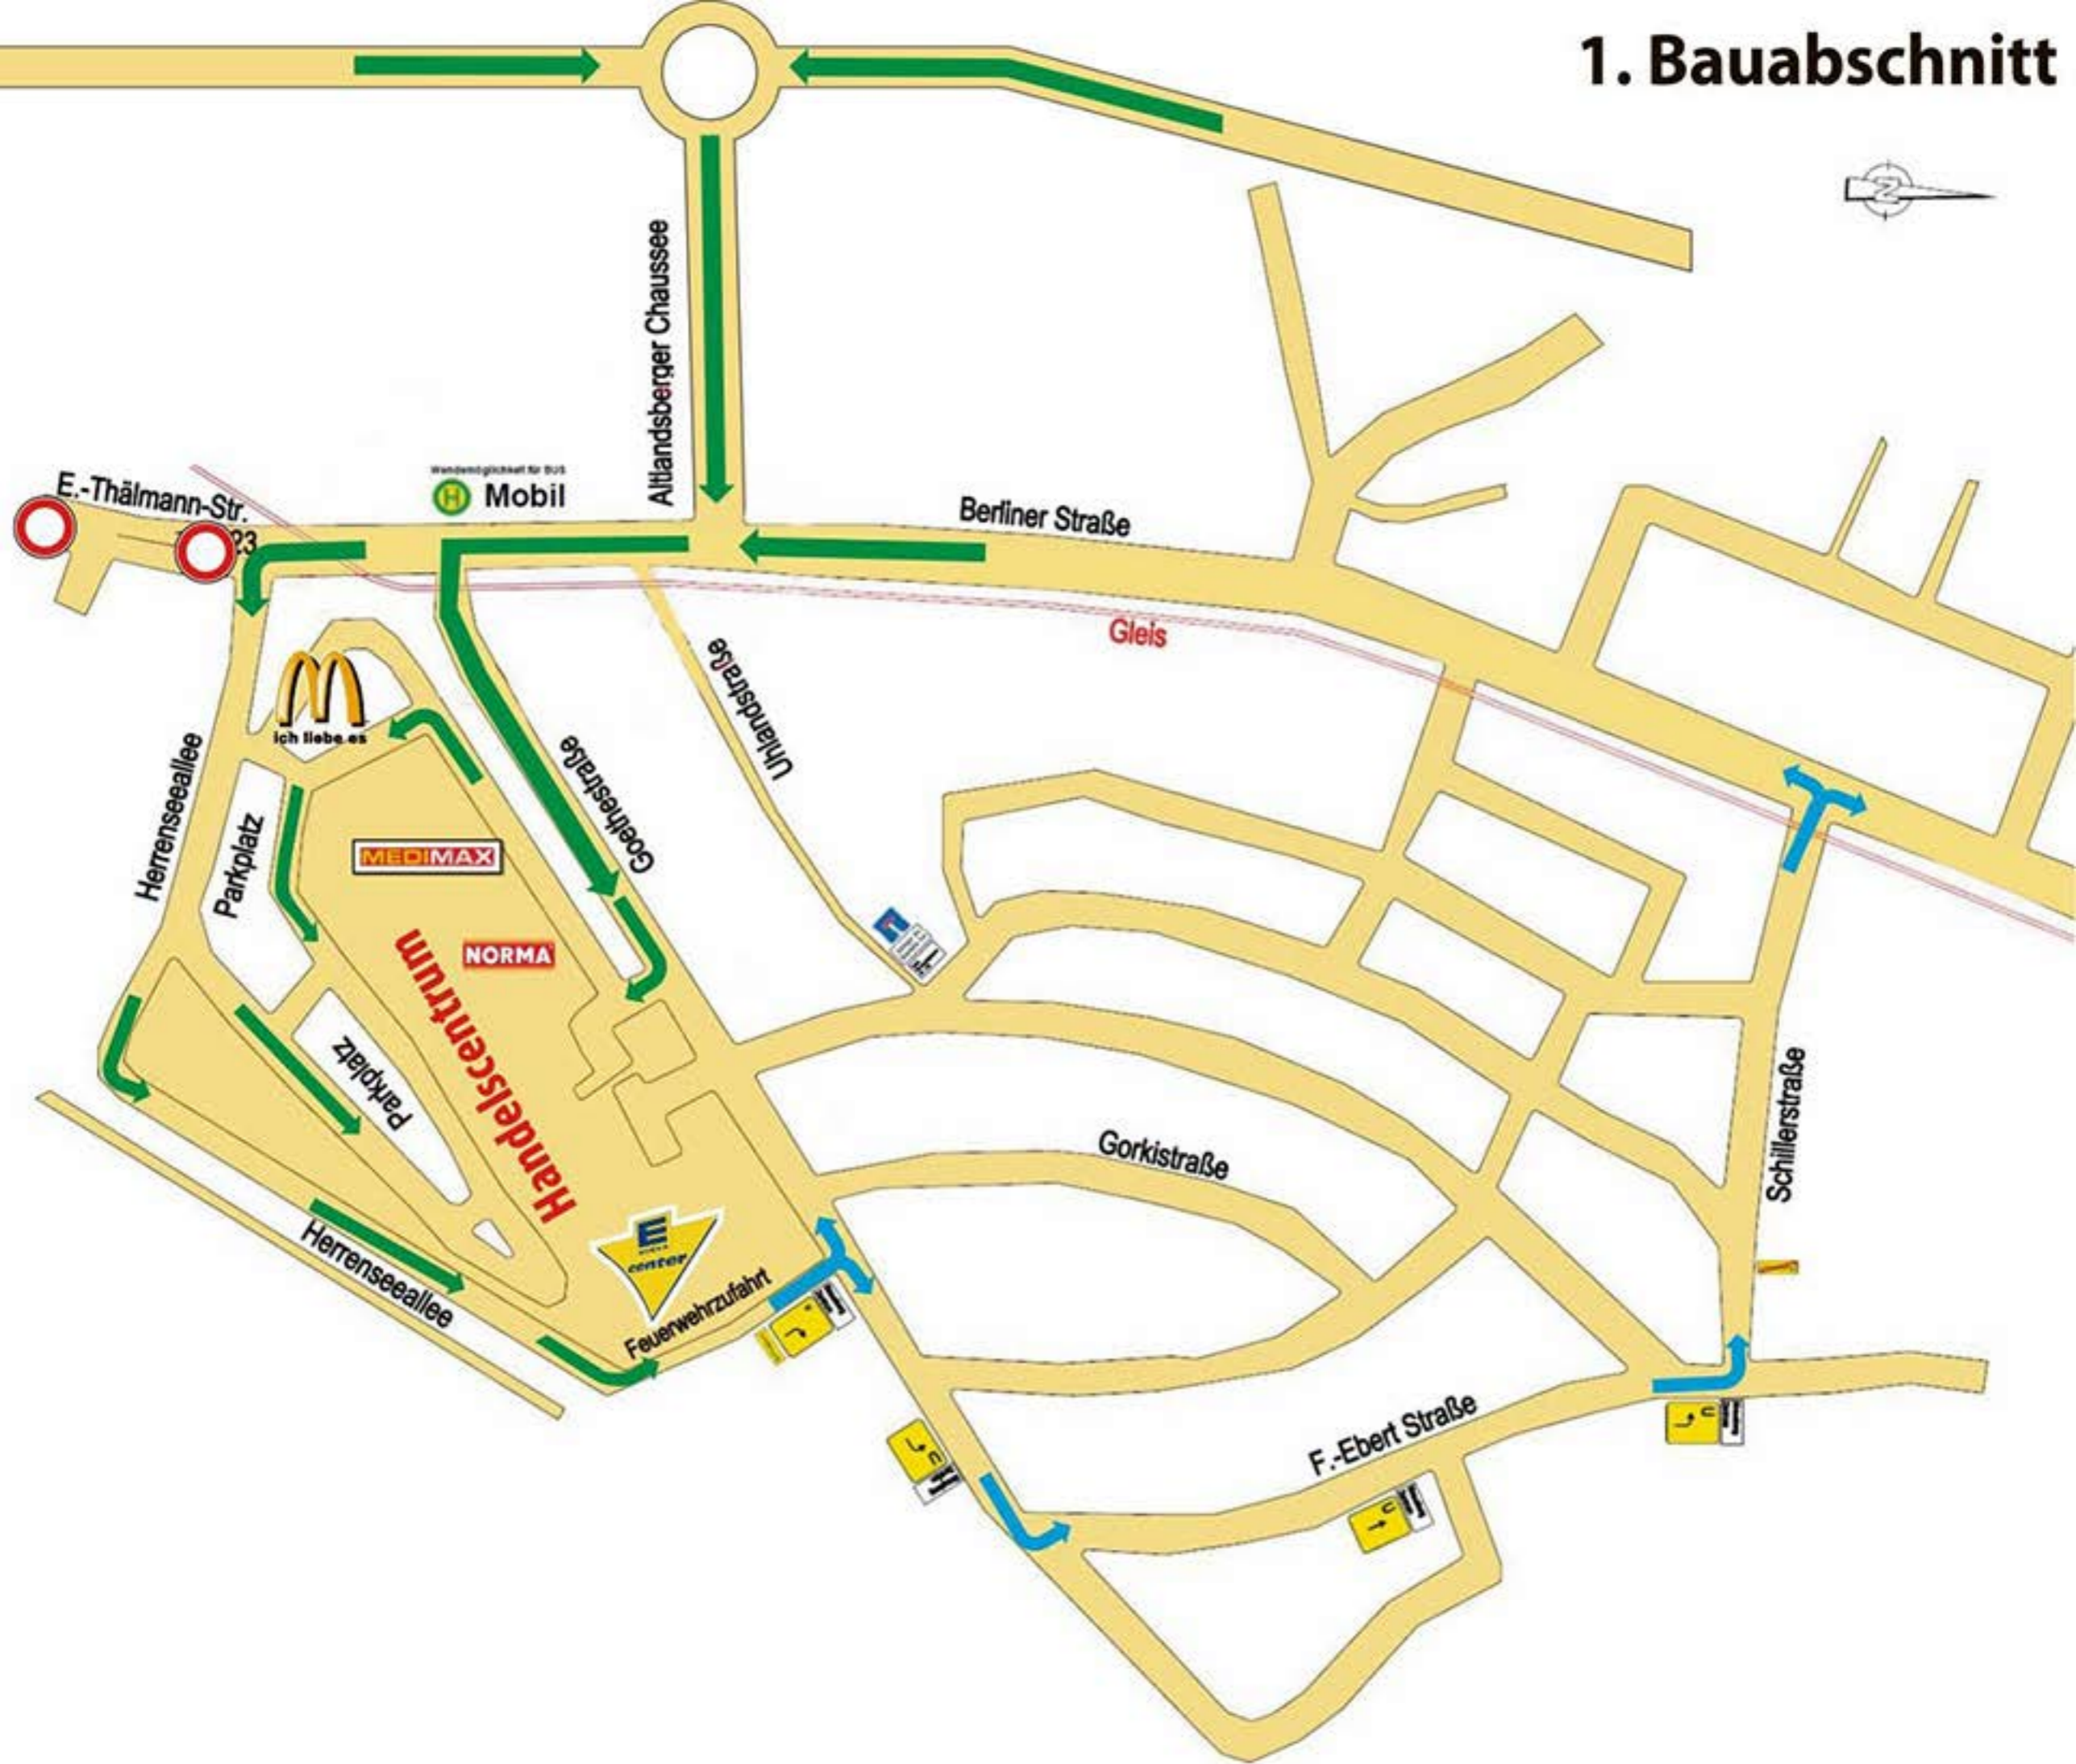

1. Bauabschnitt

E.-Thälmann-Str.
23

Wendegleiche für Bus
Mobil

Altlandsberger Chaussee

Berliner Straße

Gleis

Ullandstraße

Goethestraße

Herrenseeallee

Parkplatz

MEDIMAX

NORMA

Handelszentrum

Parkplatz

Herrenseeallee

Feuerwehrezufahrt

Gorkistraße

F.-Ebert Straße

Schillerstraße