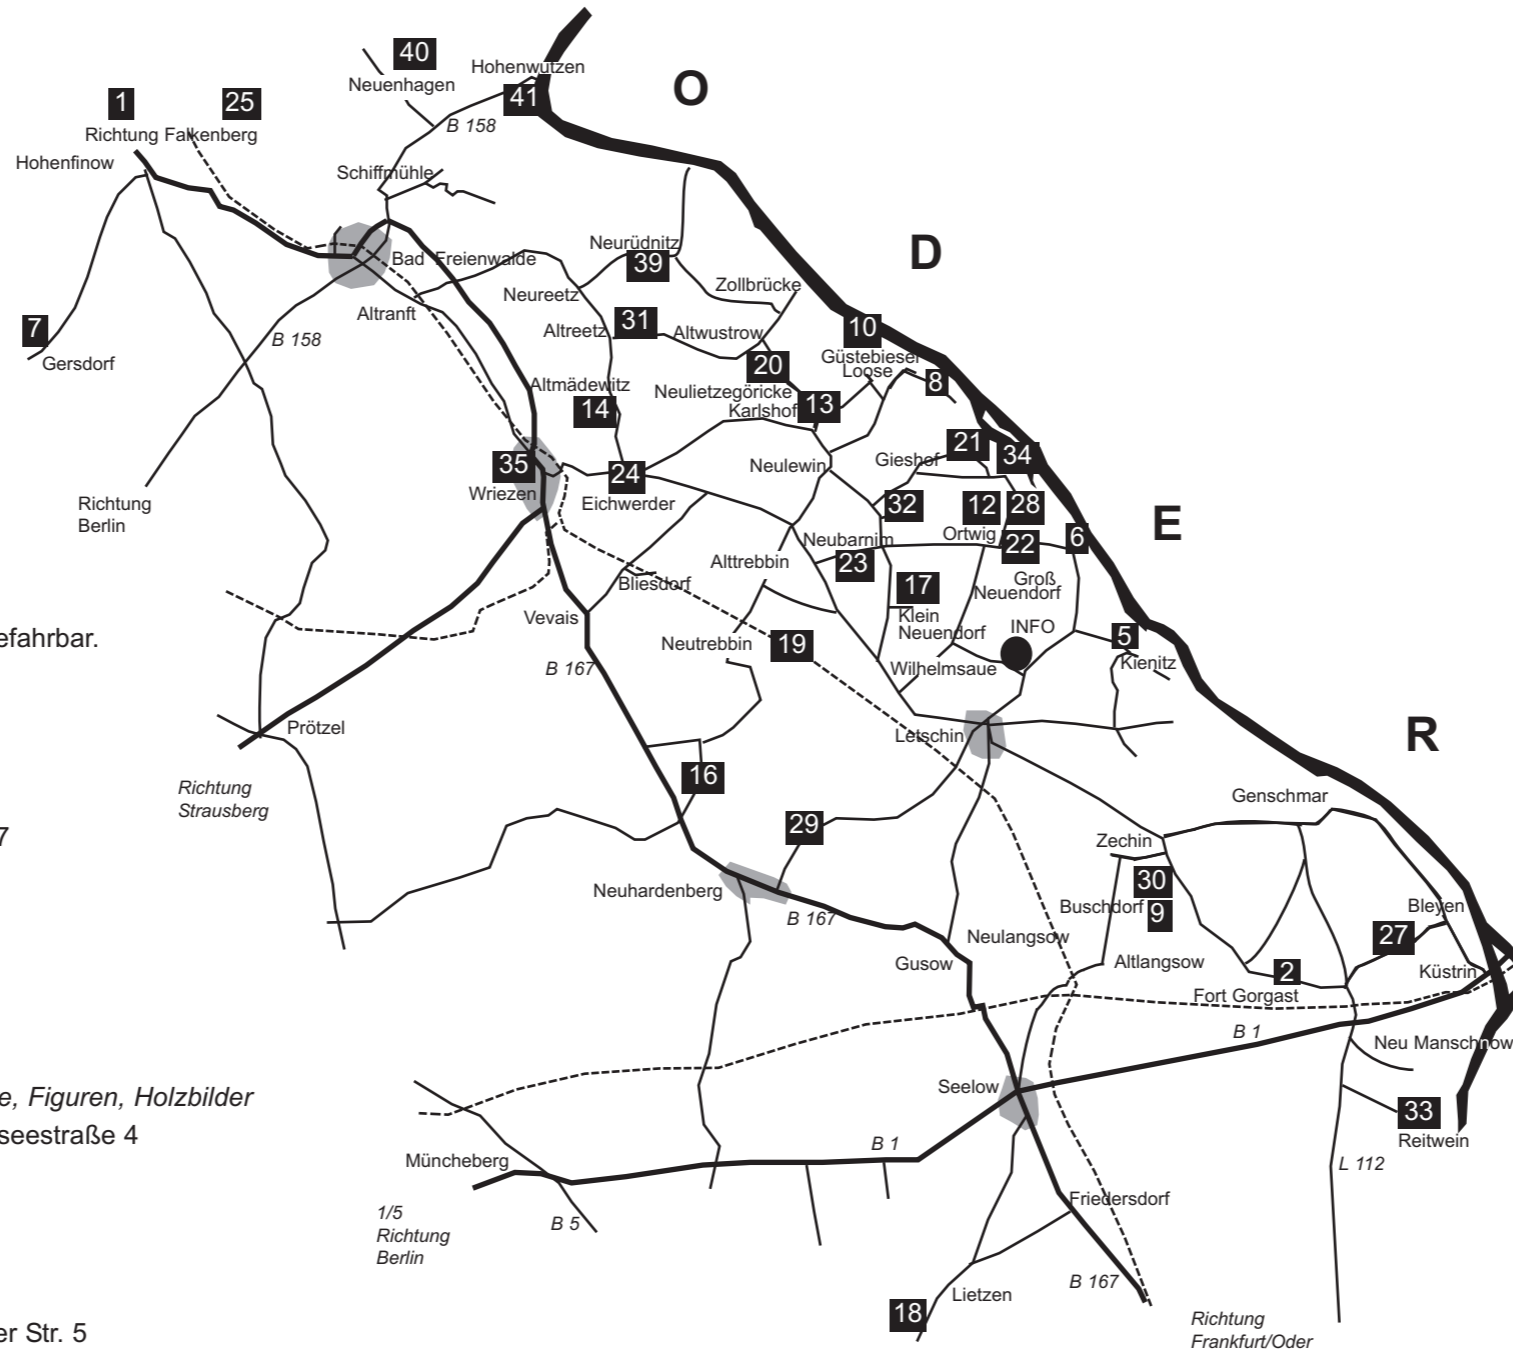

offene Ateliers der XXIII. KUNST-LOOSE-TAGE am 28. bis 29. August 2021 im Oderbruch

Die Ateliers sind Samstag und Sonntag jeweils von 10 bis 18 Uhr geöffnet.

- **21** Isabel Widera *Lampenschirme und anderes aus Porzellan*
  Straße durch Zelliner Loose 7,
  15324 LETSCHIN OT GIESHOF, 2 km außerhalb
- **22** Detlef Mallwitz, Alexandra Karrasch *Skulptur, Objekt*
  Ehrhard Thoms *Bildhauerei, Malerei*
  15324 LETSCHIN OT ORTWIG Ortwiger Hauptstraße 30
- **23** Gunhild von Blücher *Malerei, Objekte*
  15324 LETSCHIN OT NEUBARNIM
  Neubarnimer Dorfstraße 24
- **24** Jörg Engelhardt *Bildhauerei*
  Jäckelsbruch 9, bei **16269 WRIEZEN OT EICHWERDER**
- **25** Volker Henze, Doris Leue *Malerei*
  16248 HOHENFINOW OT STRUWENBERG
  Falkenberger Straße 1B
- **27** Lothar Maertins *Malerei*
  Schäferei 15, ab **15328 GORGAST** Ri. Bleyen,
  nach 500 m links, Ri. Schäferei ca. 2 km ausgeschildert
- **28** Katrin Heinrich *Keramik, Victor Baselly Malerei, Objekt*
  15324 LETSCHIN OT ORTWIG Ortwiger Hauptstraße 9
- **29** Waldemar Witkowski *Schmuck,*
  Markus Hauser *Malerei, Zeichnung*
  15320 NEUHARDENBERG Wiesen 9, Zufahrt über
  Quappendorf, ab Neufeld ausgeschildert
- **30** Dieter Duschek *Malerei, Keramik,*
  Sebastian Menzke *Malerei*
  15328 ZECHIN OT BUSCHDORF Lehmannshöfel 7
- **31** Uwe Behrens *Malerei, Fotografie*
  16259 ODERAUE OT ALTREETZ Dorfplatz 2
- **32** Marion Marquardt *Silber- und Edelsteinschmuck, Objekte,*
  Margit Rüdiger *miniMalerei,* Sabine Nier *Holzschnitt*
  15324 LETSCHIN OT NEUBARNIM
  Neubarnimer Dorfstraße 118
- **33** Lothar Thomas *Holzgestaltung*
  15328 REITWEIN Hauptstraße 22
- **34** Niclas Baronsky *Landschaftsfotografie*
  15324 LETSCHIN OT GIESHOF
  Straße durch Zelliner Loose 13
- **35** Steffen Blunk *Malerei*
  16269 WRIEZEN Atelier in der Villa Blunk, Berliner Berg 4
- **39** Katharina Leubner *Malerei, Zeichnung*
  16259 ODERAUE OT NEURÜDNITZ Neurüdnitz 86
- **40** Christina Bohin *Fotografie, Collage*
  16259 NEUENHAGEN Freienwalder Str. 12,
  Schloss Neuenhagen